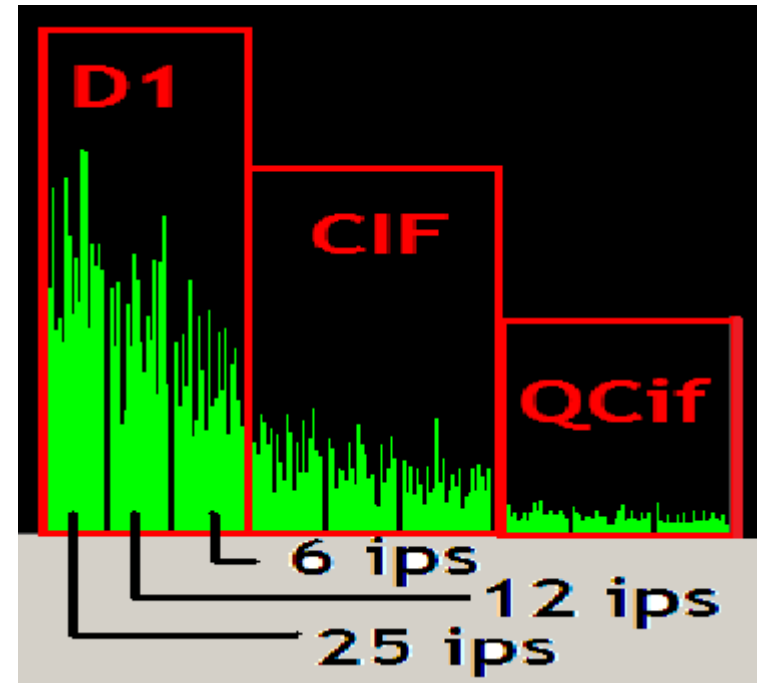

Remote control center → **Visual Systems**

VIDEO IP

SECURICASE

3 VISION

Scalable Video Concept

Images HQ pour identification

- Exploitation du signal video AVANT encodage
- Affichage RAW video sur port VGA local
- Qualité fibre optique, à distance, y compris en 3G
- Clichés photos format D1 (taille DVD) Haute Qualité
- Stream 3G au format eSVC
- Scalabilité Video en émission live 3G
- Idéal pour caméras spéciales
(antibrouillard, infra-rouge, analyse d'image, etc)

Scalable Video Concept

Scalabilité vidéo temporelle eSVC

De 25 à 1 image par seconde, pour le stream, en qualité eSVC

Réduction automatique du nombre d'images pour s'adapter au réseau

Scalable Video Concept

Scalabilité vidéo spatiale eSVC

Adaptation de la taille au débit admis par le réseau

Scalable Video Concept

Nouvelles technologies et sécurité

- Chipset video multi-flux reprogrammable
- Firmware linux 100% français
- Totalemment évolutif et customisable
- Chiffrement réseau pour applications clientes
- Télécommandes via serveur web intégré SSL3
- Web Media Serveur, VOD en émission 3G
- Module GPS galileo ready
- Pas de serveur intermédiaire dyndns ou GPS
- Remote Control Center : report vers IP télésurveilleurs